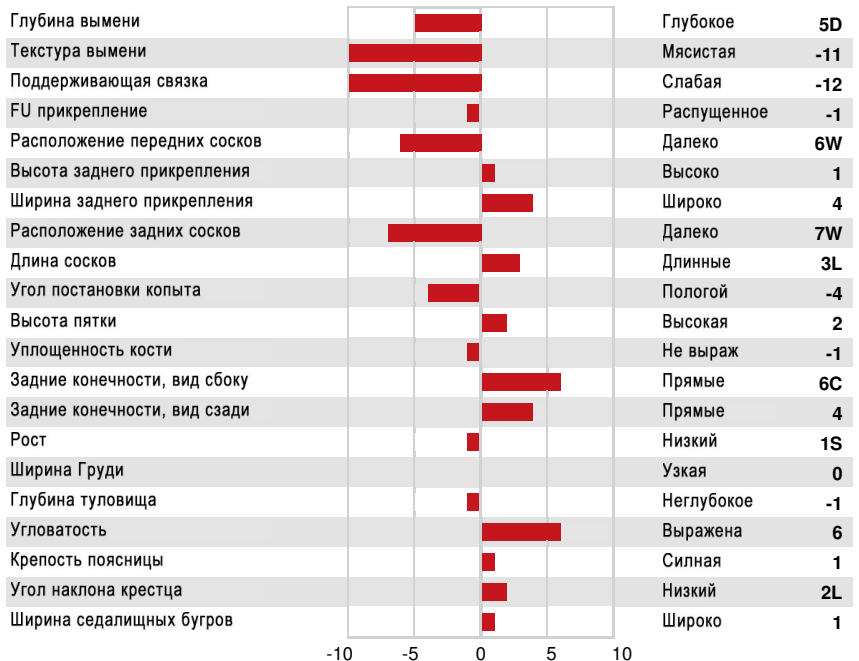

BOMAZ ROBSON
TRAMILDA DENVER WHITNEY 3*
MR MOGUL DENVER 1426
IHG WINNEY JEROD 55380 VG-85-3YR-USA
DE-SU JEROD 1223
WELCOME UNO WINNEY GP-80-4YR-USA

GLPI +3257 PRO$ 1493

DPF RDF BLF CNF BYF MWF CVF HH1F HH2F HH3F HH4F HH5F HH6F HCDF HMWF

Per. #: HOCANM13024944 aAa: 342156 DMS: 246,234
Дата Рожд.: 04/18/2018 каппа-казеин: АВ бета-казеин: А2А2

Продуктивность 10 Стадах 44 Дочери 93% Дост. GEV 24*DEC

Молоко кг	Жир кг	Жир %	Белок кг	Белок %
-269	96	+0.92	32	+0.34
Эффективность потребления кормов	BMR	Methane Efficiency		
99	102	100		

средние показатели дочерей Молоко 11,592 кг Жир 501 кг Белок 379 кг

Здоровье и Репродуктивная способность Иммуитет 100

Продуктивное долголетие	102	Иммуитет теленка	105
Количество соматических клеток	105	Легкость отела	103
Фертильность дочерей	104	Дочерняя легкость отела	102
Оценка упитанности	95	Скорость молокоотдачи	93
Устойчивость к маститу	104	Темперамент	101
Устойчивость лактации	97	Устойчивость К Метаболическим Заболеваниям	100

Тип/Экстерьер 44 Стадах 255 Дочери 88% Дост. GMACE 24*DEC

Телосложение	-1	Молочная сила	2
Молочная система	-5	Крестец	2
Конечности	5		

IHG WINNEY JEROD 55380
GRANDDAM